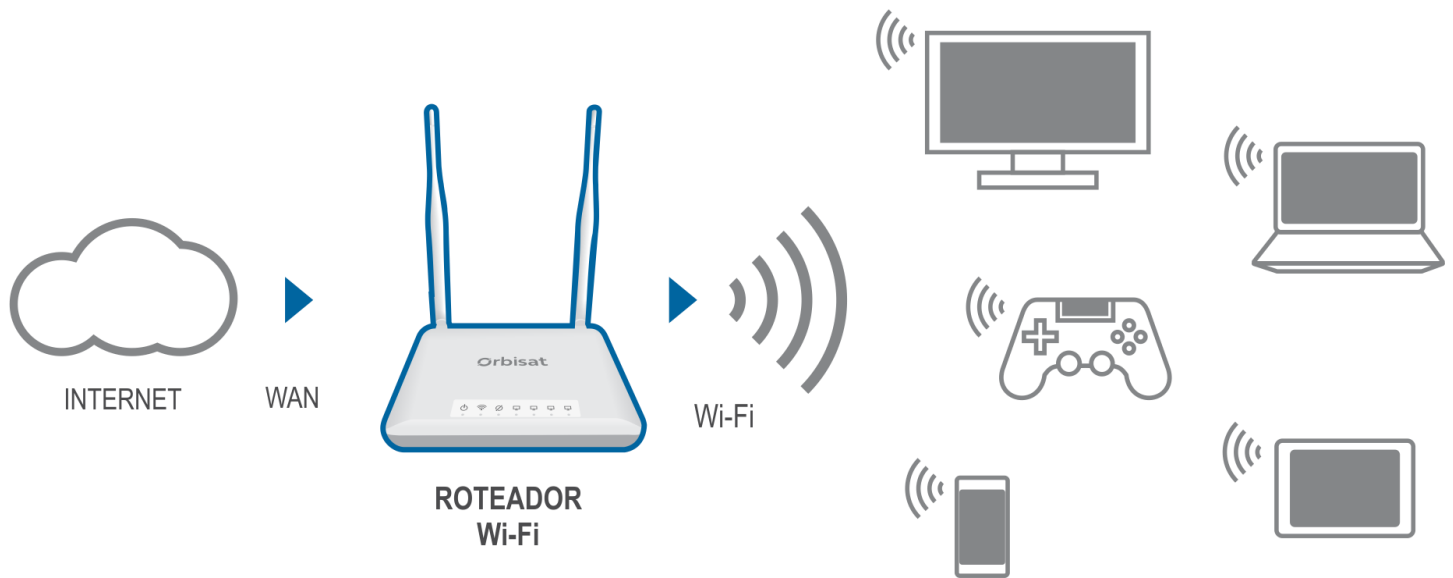

Esquema de funcionamento:

Componentes de embalagem:

- 1 Roteador 300N Wi-Fi,
- 1 Fonte bivolt 100 ~ 240 VAC,
- 1 Cabo RJ45 (ethernet)
- 1 Manual do usuário.

Dados de logística:

EMBALAGEM UNITÁRIA:
Dimens.: 240x140x180 mm
Peso: 370g

EMBALAGEM COLETIVA:
Com 20 unidades
Dimens.: 535 x 340 x 305mm

Peso bruto: 8,2kg
Peso líquido: 7,4kg