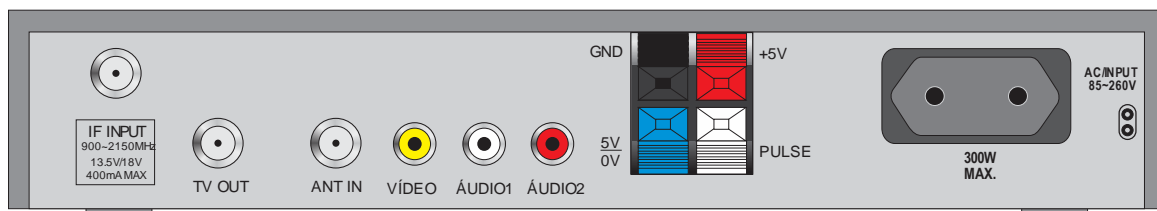

Painel traseiro / Controle remoto:

Canais analógicos do satélite StarOne C2:

REDE GLOBO

SBT
RECORD
RECORD NEWS
REDE TV
BAND
ESP INTERATIVO
TV IDEAL
GAZETA
CULTURA
FUTURA

TV ESCOLA

TV BRASIL
EDUCATIVA PR
TV SENADO
TV CAMARA
NBR
TV APARECIDA
CANÇÃO NOVA
SECÚLO XXI
RIT
REDE VIDA

CANAL 21

TERRA VIVA
CANAL RURAL
AGRO CANAL
CANAL DO BOI
NOVO CANAL
SHOPTIME
POLISHOP
EMBRATEL
TV MUNDIAL

A disponibilidade e permanência dos canais são de total responsabilidade de suas emissoras, que podem alterá-los sem aviso prévio.

Componentes de embalagem:

- 1 Receptor OrbiSat OS 200 Plus
- 1 Controle remoto
- 2 pilhas AAA
- 1 Manual de instruções

Dados de logística:

EMBALAGEM UNITÁRIA:

Dimensional: 289 x 162 x 49mm
Peso: 580 g

EMBALAGEM COLETIVA:

10 unidades
Dimensional: 529 x 297 x 170 mm
Peso bruto: 7,0kg
Peso líquido: 5,8 kg

Informações complementares:

TERMO DE GARANTIA E ASSISTÊNCIA TÉCNICA

ABRANGÊNCIA E PRAZO DE GARANTIA:

1. Este produto é garantido pela OrbiSat pelo período de um (1) ano, nele incluído os três (3) meses estabelecidos por Lei. O prazo desta garantia será contado a partir da data de aquisição do produto, comprovado pela nota fiscal de compra do produto.
2. Verificando defeito de fabricação no prazo da garantia, o consumidor deve contactar o vendedor. Análises e reparos, dentro do prazo de garantia, só poderão ser efetuados pela OrbiSat ou por empresas autorizadas.

ESTÃO EXCLUÍDOS DESTA GARANTIA PRODUTOS:

- Com defeitos/danos decorrentes do descumprimento das orientações de instalação e cuidados do manual, bem como aqueles causados por agentes da natureza (enchentes, raios, surtos, etc.) e acidentes (quedas, batidas, etc.).
- Com defeitos decorrentes de: uso em desacordo com o recomendado, instalação inadequada, ligações a tensão errada ou com variação de energia acima do especificado pelo produto.
- Com danos na embalagem e no acabamento do produto.
- Com lacre e/ou número de série adulterados, violados ou rasurados.
- Com nota fiscal de venda ausente, que apresente rasuras, modificações ou quaisquer irregularidades.

No caso de envio do produto para conserto na OrbiSat ou em empresa autorizada, dentro do prazo de validade da garantia aqui estabelecida e, sendo constatado que o defeito ou dano no produto não está coberto por esta garantia, o consumidor será comunicado sobre o orçamento para conserto do produto, sendo facultativa a aprovação ou não da execução dos serviços.

LINKS:

[OS200 PLUS](#)

[SUPORTE](#)

[SITE](#)